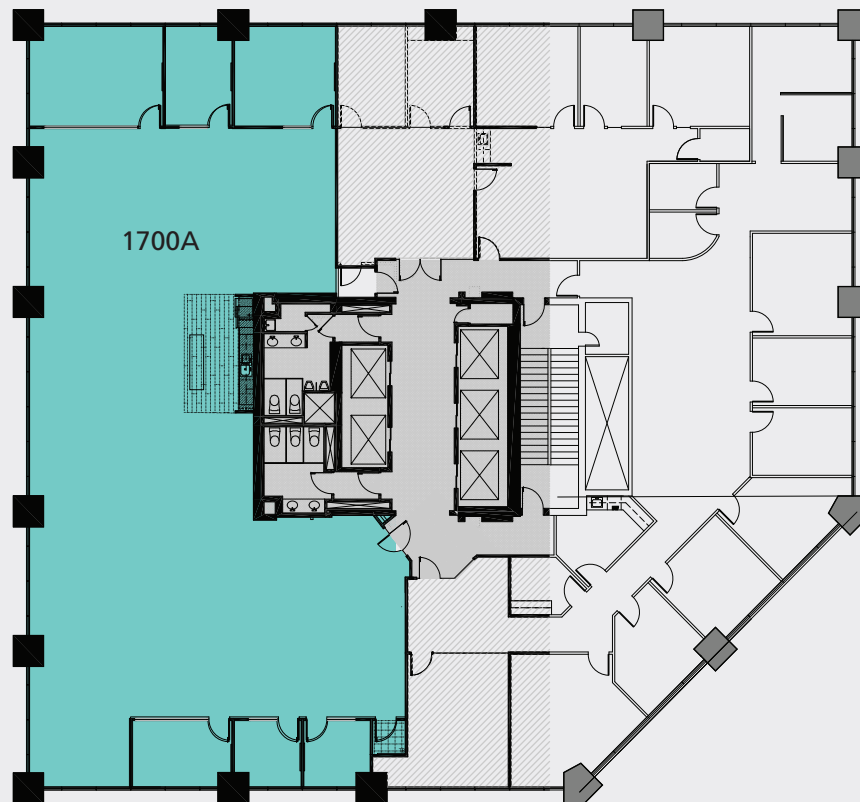

**17TH FLOOR**

■ Suite 1700A = 5,728 SF